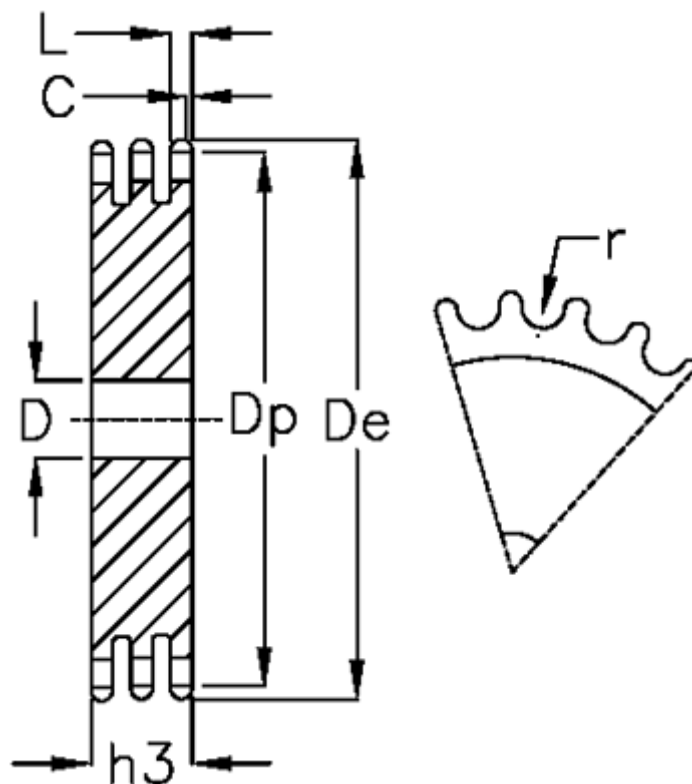

Varenummer: 616023006048
 Beskrivelse: Pladehjul 10 B-3 Z=48 triplex

Mål

Antal tænder	= 48	L = 9
C	= 2	r = 10.16
D	= 25	
De	= 250.2	
Dp	= 242.73	
For kædebetegnelse	= 10 B-3	
For kæde størrelse	= 5/8 x 3/8	
h3	= 42.1	